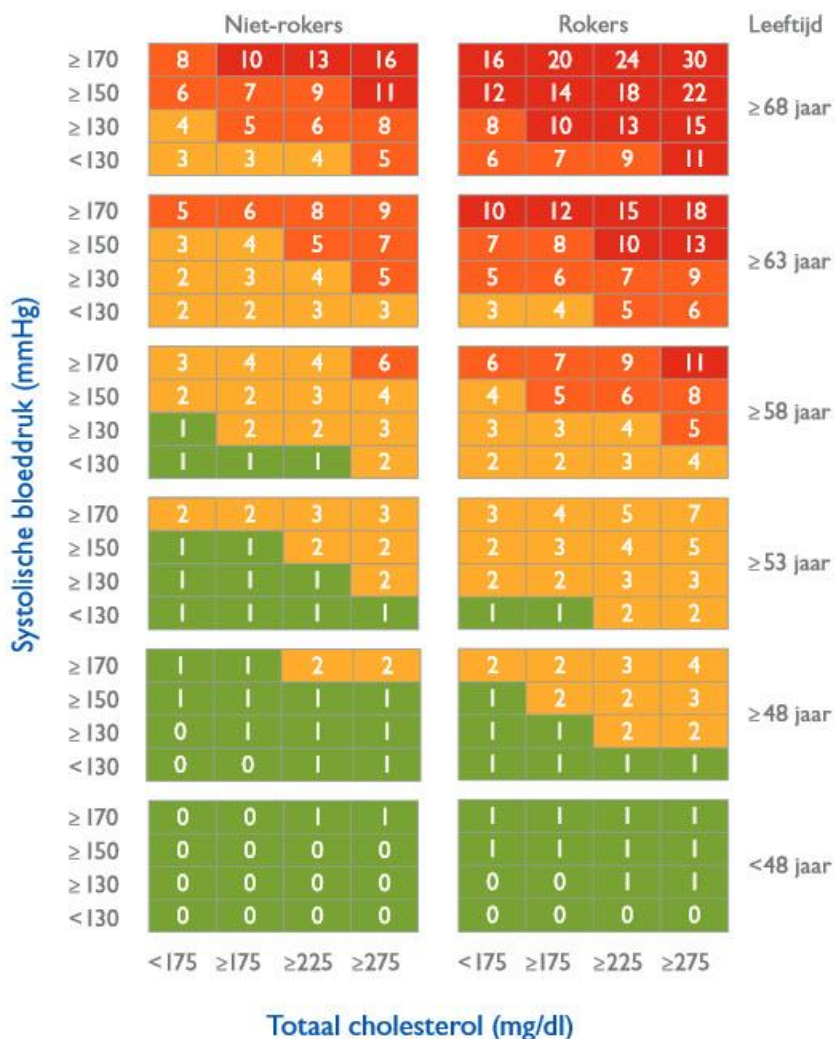

VROUWEN

Legende